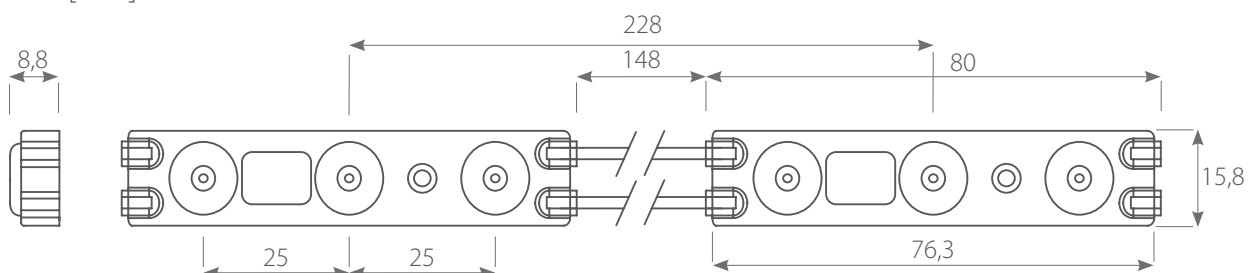

5 Jahre  
Garantie

DC  
12V

50 000h

Mit dem enormen Wert von 200 lm je Modul (135 lm/W), sticht das Profeso<sub>3</sub> durch seine sehr hohe Lichtausbeute und dem breiten Abstrahlwinkel (175°) hervor. Hinzu kommt das längere Kabel. Somit lassen sich Leuchttransparente auch mit grobem Raster ausstatten und trotzdem sehr homogen ausleuchten. Die Installation gestaltet sich durch das doppelseitige 3M™ Industrie-Klebetape und Befestigungslöcher sehr einfach. Das Profeso<sub>3</sub> wird mittels robustem und optimiertem Kunststoffgehäuse vor mechanischen Beschädigungen geschützt. Durch den IP67 Schutz ist der Einsatz auch im feuchten Außenbereich möglich. Es besteht die Möglichkeit bis zu 20 Module in Reihe zu schalten.

MAßE [mm]

**LEDlink**

www.ledlink.de

Typ	Profeso <sub>3</sub>			
	W75K	W65K	W40K	W30K
Symbol	M184193	M184173	M184133	M184113
Farbe	weiß 7500K	weiß 6500K	weiß 4000K	weiß 3000K
Spannung [V DC]	12	12	12	12
Stromstärke [mA]	125	125	125	125
Leistungsaufnahme [W]	1,5	1,5	1,5	1,5
Lichtstrom [lm]	200	200	200	200
Lichtausbeute [lm/W]	135	135	135	135
Abstrahlwinkel [°]	175	175	175	175
Schutzgrad	IP67	IP67	IP67	IP67
Betriebstemperatur [°C]	-20 - +50	-20 - +50	-20 - +50	-20 - +50
LEDs	SMD2835	SMD2835	SMD2835	SMD2835
max. Anzahl Module in Reihe [Stk.]	20	20	20	20
Lebensdauer [h]	50.000	50.000	50.000	50.000
Garantie [Monate]	60	60	60	60
Verpackung [Stk.]	20	20	20	20

ANWENDUNGSBEISPIEL

D - Einbautiefe

MONTAGEBEISPIEL \*

D [mm]	A [mm]	B [mm]	Helligkeit [cd/m <sup>2</sup> ]
40	110	65	4652
50	130	80	3199
60	150	100	2219
80	170	120	1630
100	190	140	1249
120	210	160	990

\* das Raster kann sich je nach zu beleuchtendem Material ändern