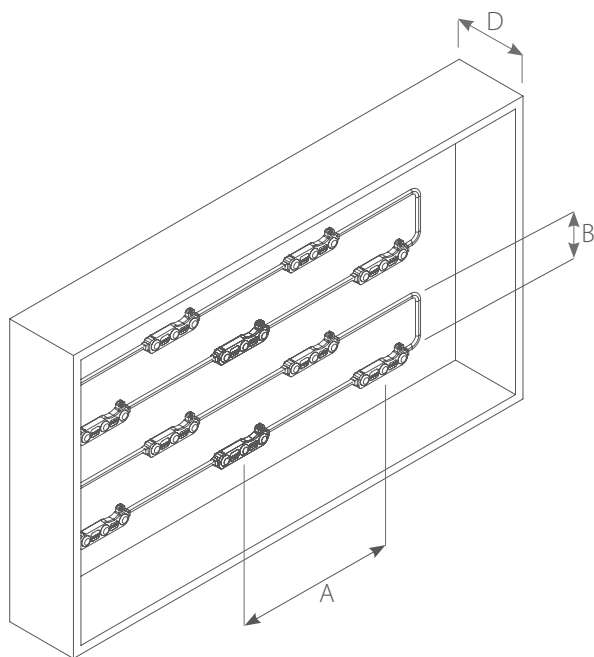

5 Jahre  
Garantie

DC  
12V

50 000h

Mit dem enormen Wert von 200 lm je Modul (135 lm/W), sticht das Profeso<sub>3</sub> durch seine sehr hohe Lichtausbeute und dem breiten Abstrahlwinkel (175°) hervor. Hinzu kommt das längere Kabel. Somit lassen sich Leuchttransparente auch mit grobem Raster ausstatten und trotzdem sehr homogen ausleuchten. Die Installation gestaltet sich durch das doppelseitige 3M™ Industrie-Klebetape und Befestigungslöcher sehr einfach. Das Profeso<sub>3</sub> wird mittels robustem und optimiertem Kunststoffgehäuse vor mechanischen Beschädigungen geschützt. Durch den IP67 Schutz ist der Einsatz auch im feuchten Außenbereich möglich. Es besteht die Möglichkeit bis zu 20 Module in Reihe zu schalten.

MAßE [mm]

**LEDlink**

www.ledlink.de

Typ	Profeso <sub>3</sub>			
	W75K	W65K	W40K	W30K
Symbol	M184193	M184173	M184133	M184113
Farbe	weiß 7500K	weiß 6500K	weiß 4000K	weiß 3000K
Spannung [V DC]	12	12	12	12
Stromstärke [mA]	125	125	125	125
Leistungsaufnahme [W]	1,5	1,5	1,5	1,5
Lichtstrom [lm]	200	200	200	200
Lichtausbeute [lm/W]	135	135	135	135
Abstrahlwinkel [°]	175	175	175	175
Schutzgrad	IP67	IP67	IP67	IP67
Betriebstemperatur [°C]	-20 - +50	-20 - +50	-20 - +50	-20 - +50
LEDs	SMD2835	SMD2835	SMD2835	SMD2835
max. Anzahl Module in Reihe [Stk.]	20	20	20	20
Lebensdauer [h]	50.000	50.000	50.000	50.000
Garantie [Monate]	60	60	60	60
Verpackung [Stk.]	20	20	20	20

ANWENDUNGSBEISPIEL

D - Einbautiefe

MONTAGEBEISPIEL \*

D [mm]	A [mm]	B [mm]	Helligkeit [cd/m <sup>2</sup> ]
40	110	65	4652
50	130	80	3199
60	150	100	2219
80	170	120	1630
100	190	140	1249
120	210	160	990

\* das Raster kann sich je nach zu beleuchtendem Material ändern