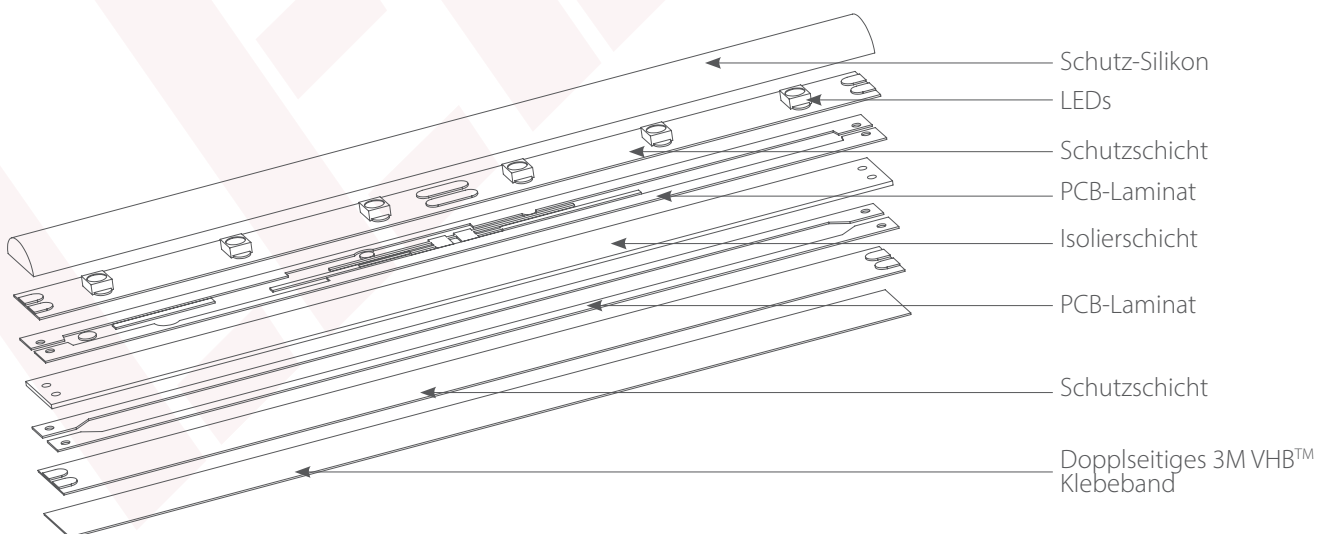

LinkS<sub>300P</sub> ist ein Stripe mit 300 Dioden je 5m-Rolle. Durch den IP65 Schutz eignen sich diese Stripes auch für den Außeneinsatz. Es eignet sich exzellent zur Beleuchtung von Leuchtkästen, POS-Systemen, Möbeln und Elementen des Innenausbau. Es wird ein doppelseitiges 3M VHB™ Industrie-Klebetape auf der Rückseite zur Montage verwendet. Die LinkS<sub>300P</sub> Stripes werden mit 12 VDC Spannung betrieben und verfügen über eine 3-jährige Garantie.

MAßE [mm]

\* Maß des Teilabschnitts

IP  
65

DC  
12V

30 000h

Distributor:  
STEJA lighting  
www.steja.de

www.ledlink.de  
info@ledlink.de

Typ	LinkS <sub>300P</sub>						
	W80K	W60K	W40K	W30K	R	G	B
Symbol	T121200	T121160	T121130	T121110	T121300	T121310	T121320
Farbe	weiß	weiß	weiß	weiß	rot	grün	blau
Spannung [V DC]	12	12	12	12	12	12	12
Stromstärke [mA/1m]	340 ~ 400	340 ~ 400	340 ~ 400	340 ~ 400	340 ~ 400	340 ~ 400	340 ~ 400
Leistungsaufnahme [W/1m]	4,8	4,8	4,8	4,8	4,8	4,8	4,8
Lichtstrom [lm/1m]	400	400	400	400	-	-	-
Lichtausbeute [lm/W]	83	83	83	83	-	-	-
Abstrahlwinkel [°]	120	120	120	120	120	120	120
Schutzgrad	IP65	IP65	IP65	IP65	IP65	IP65	IP65
Farbtemperatur [K]	8000	6000	4000	3000	-	-	-
Wellenlänge [µm]	-	-	-	-	620	520	460
Betriebstemperatur [°C]	-10 - +40	-10 - +40	-10 - +40	-10 - +40	-10 - +40	-10 - +40	-10 - +40
LEDs	SMD3528	SMD3528	SMD3528	SMD3528	SMD3528	SMD3528	SMD3528
LED-Menge je 1m [Stk.]	60	60	60	60	60	60	60
Teilbar [cm]	5	5	5	5	5	5	5
Lebensdauer [h]	30.000	30.000	30.000	30.000	30.000	30.000	30.000
Garantie [Mt.]	36	36	36	36	36	36	36
Verpackung [m]	5	5	5	5	5	5	5

\* Auf Bestellung ist auch die Farbe Gelb erhältlich: LinkS<sub>300P</sub> Y (gelb - 590 µm) - T121330

KONSTRUKTION

Es dürfen max. 5 m Stripe in Reihe eingespeist werden.