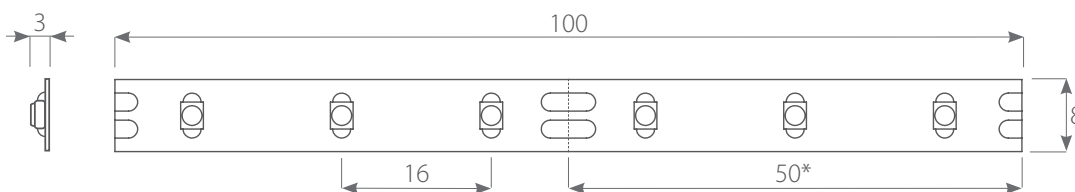

LinkS<sub>300P</sub> ist ein Stripe mit 300 Dioden je 5m-Rolle. Durch den IP65 Schutz eignen sich diese Stripes auch für den Außeneinsatz. Es eignet sich exzellent zur Beleuchtung von Leuchtkästen, POS-Systemen, Möbeln und Elementen des Innenausbau. Es wird ein doppelseitiges 3M VHB™ Industrie-Klebetape auf der Rückseite zur Montage verwendet. Die LinkS<sub>300P</sub> Stripes werden mit 12 VDC Spannung betrieben und verfügen über eine 3-jährige Garantie.

MAßE [mm]

\* Maß des Teilabschnitts

IP  
65

DC  
12V

30 000h

Distributor:  
STEJA lighting  
www.steja.de

www.ledlink.de  
info@ledlink.de

Typ	LinkS <sub>300P</sub>						
	W80K	W60K	W40K	W30K	R	G	B
Symbol	T121200	T121160	T121130	T121110	T121300	T121310	T121320
Farbe	weiß	weiß	weiß	weiß	rot	grün	blau
Spannung [V DC]	12	12	12	12	12	12	12
Stromstärke [mA/1m]	340 ~ 400	340 ~ 400	340 ~ 400	340 ~ 400	340 ~ 400	340 ~ 400	340 ~ 400
Leistungsaufnahme [W/1m]	4,8	4,8	4,8	4,8	4,8	4,8	4,8
Lichtstrom [lm/1m]	400	400	400	400	-	-	-
Lichtausbeute [lm/W]	83	83	83	83	-	-	-
Abstrahlwinkel [°]	120	120	120	120	120	120	120
Schutzgrad	IP65	IP65	IP65	IP65	IP65	IP65	IP65
Farbtemperatur [K]	8000	6000	4000	3000	-	-	-
Wellenlänge [µm]	-	-	-	-	620	520	460
Betriebstemperatur [°C]	-10 - +40	-10 - +40	-10 - +40	-10 - +40	-10 - +40	-10 - +40	-10 - +40
LEDs	SMD3528	SMD3528	SMD3528	SMD3528	SMD3528	SMD3528	SMD3528
LED-Menge je 1m [Stk.]	60	60	60	60	60	60	60
Teilbar [cm]	5	5	5	5	5	5	5
Lebensdauer [h]	30.000	30.000	30.000	30.000	30.000	30.000	30.000
Garantie [Mt.]	36	36	36	36	36	36	36
Verpackung [m]	5	5	5	5	5	5	5

\* Auf Bestellung ist auch die Farbe Gelb erhältlich: LinkS<sub>300P</sub> Y (gelb - 590 µm) - T121330

KONSTRUKTION

Es dürfen max. 5 m Stripe in Reihe eingespeist werden.