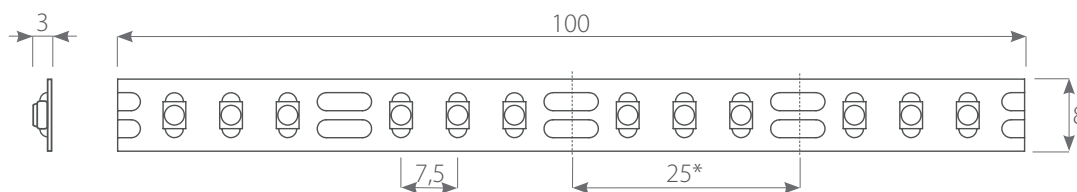

Typische Anwendungen: Kantenausleuchtungen in Werbeanlagen | kleine Profilbuchstaben | flache Lichtkästen

LinkS_{600P} ist ein Stripe mit 600 Dioden je 5m-Rolle. Durch den IP65 Schutz eignen sich diese Stripes auch für den Außeneinsatz. Es eignet sich exzellent zur Beleuchtung von Leuchtkästen, POS-Systemen, Möbeln und Elementen des Innenausbaus. Durch die hohe Anzahl der Dioden kann man die verschiedensten Projekte sehr stark und gleichmäßig beleuchten. Es wird ein doppelseitiges 3M VHB™ Industrie-Klebetape auf der Rückseite zur Montage verwendet. Die LinkS_{600P} Stripes werden mit 12 VDC Spannung betrieben und verfügen über eine 3-jährige Garantie.

MAßE [mm]

* Maß des Teilabschnitts

IP
65

DC
12V

30 000h

Distributor:
STEJA lighting
www.steja.de

www.ledlink.de
info@ledlink.de

Typ	LinkS _{600P}						
	W80K	W60K	W40K	W30K	R	G	B
Symbol	T131200	T131160	T131130	T131110	T131300	T131310	T131320
Farbe	weiß	weiß	weiß	weiß	rot	grün	blau
Spannung [V DC]	12	12	12	12	12	12	12
Stromstärke [mA/1m]	680 ~ 800	680 ~ 800	680 ~ 800	680 ~ 800	680 ~ 800	680 ~ 800	680 ~ 800
Leistungsaufnahme [W/1m]	9,6	9,6	9,6	9,6	9,6	9,6	9,6
Lichtstrom [lm/1m]	800	800	800	800	-	-	-
Lichtausbeute [lm/W]	83	83	83	83	-	-	-
Abstrahlwinkel [°]	120	120	120	120	120	120	120
Schutzgrad	IP65	IP65	IP65	IP65	IP65	IP65	IP65
Farbtemperatur [K]	8000	6000	4000	3000	-	-	-
Wellenlänge [µm]	-	-	-	-	620	520	460
Betriebstemperatur [°C]	-10 - +40	-10 - +40	-10 - +40	-10 - +40	-10 - +40	-10 - +40	-10 - +40
LEDs	SMD3528	SMD3528	SMD3528	SMD3528	SMD3528	SMD3528	SMD3528
LED-Menge je 1m [Stk.]	120	120	120	120	120	120	120
Teilbar [cm]	2,5	2,5	2,5	2,5	2,5	2,5	2,5
Lebensdauer [h]	30.000	30.000	30.000	30.000	30.000	30.000	30.000
Garantie [Mt.]	36	36	36	36	36	36	36
Verpackung [m]	5	5	5	5	5	5	5

* Auf Bestellung ist auch die Farbe Gelb erhältlich: LinkS_{600P} Y (gelb - 590 µm) - T131330

KONSTRUKTION

Es dürfen max. 5 m Stripe in Reihe eingespeist werden.