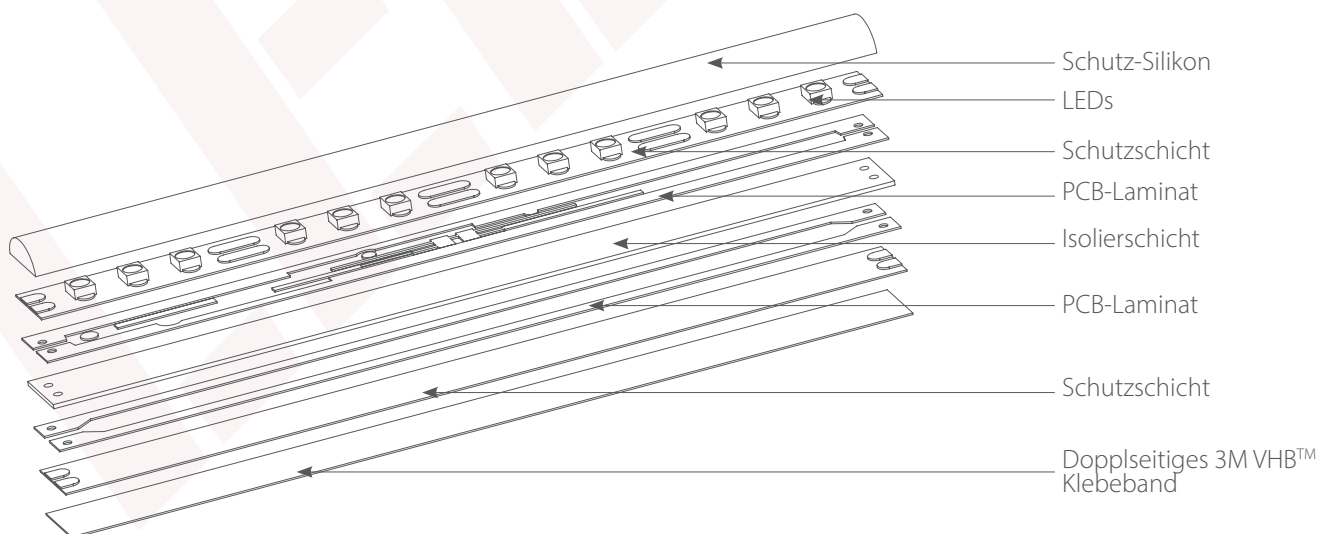

Typische Anwendungen: Kantenausleuchtungen in Werbeanlagen | kleine Profilbuchstaben | flache Lichtkästen

LinkS_{600P} ist ein Stripe mit 600 Dioden je 5m-Rolle. Durch den IP65 Schutz eignen sich diese Stripes auch für den Außeneinsatz. Es eignet sich exzellent zur Beleuchtung von Leuchtkästen, POS-Systemen, Möbeln und Elementen des Innenausbaus. Durch die hohe Anzahl der Dioden kann man die verschiedensten Projekte sehr stark und gleichmäßig beleuchten. Es wird ein doppelseitiges 3M VHB™ Industrie-Klebetape auf der Rückseite zur Montage verwendet. Die LinkS_{600P} Stripes werden mit 12 VDC Spannung betrieben und verfügen über eine 3-jährige Garantie.

MAßE [mm]

* Maß des Teilabschnitts

IP
65

DC
12V

30 000h

Distributor:
STEJA lighting
www.steja.de

www.ledlink.de
info@ledlink.de

Typ	LinkS _{600P}						
	W80K	W60K	W40K	W30K	R	G	B
Symbol	T131200	T131160	T131130	T131110	T131300	T131310	T131320
Farbe	weiß	weiß	weiß	weiß	rot	grün	blau
Spannung [V DC]	12	12	12	12	12	12	12
Stromstärke [mA/1m]	680 ~ 800	680 ~ 800	680 ~ 800	680 ~ 800	680 ~ 800	680 ~ 800	680 ~ 800
Leistungsaufnahme [W/1m]	9,6	9,6	9,6	9,6	9,6	9,6	9,6
Lichtstrom [lm/1m]	800	800	800	800	-	-	-
Lichtausbeute [lm/W]	83	83	83	83	-	-	-
Abstrahlwinkel [°]	120	120	120	120	120	120	120
Schutzgrad	IP65	IP65	IP65	IP65	IP65	IP65	IP65
Farbtemperatur [K]	8000	6000	4000	3000	-	-	-
Wellenlänge [µm]	-	-	-	-	620	520	460
Betriebstemperatur [°C]	-10 - +40	-10 - +40	-10 - +40	-10 - +40	-10 - +40	-10 - +40	-10 - +40
LEDs	SMD3528	SMD3528	SMD3528	SMD3528	SMD3528	SMD3528	SMD3528
LED-Menge je 1m [Stk.]	120	120	120	120	120	120	120
Teilbar [cm]	2,5	2,5	2,5	2,5	2,5	2,5	2,5
Lebensdauer [h]	30.000	30.000	30.000	30.000	30.000	30.000	30.000
Garantie [Mt.]	36	36	36	36	36	36	36
Verpackung [m]	5	5	5	5	5	5	5

* Auf Bestellung ist auch die Farbe Gelb erhältlich: LinkS_{600P} Y (gelb - 590 µm) - T131330

KONSTRUKTION

Es dürfen max. 5 m Stripe in Reihe eingespeist werden.